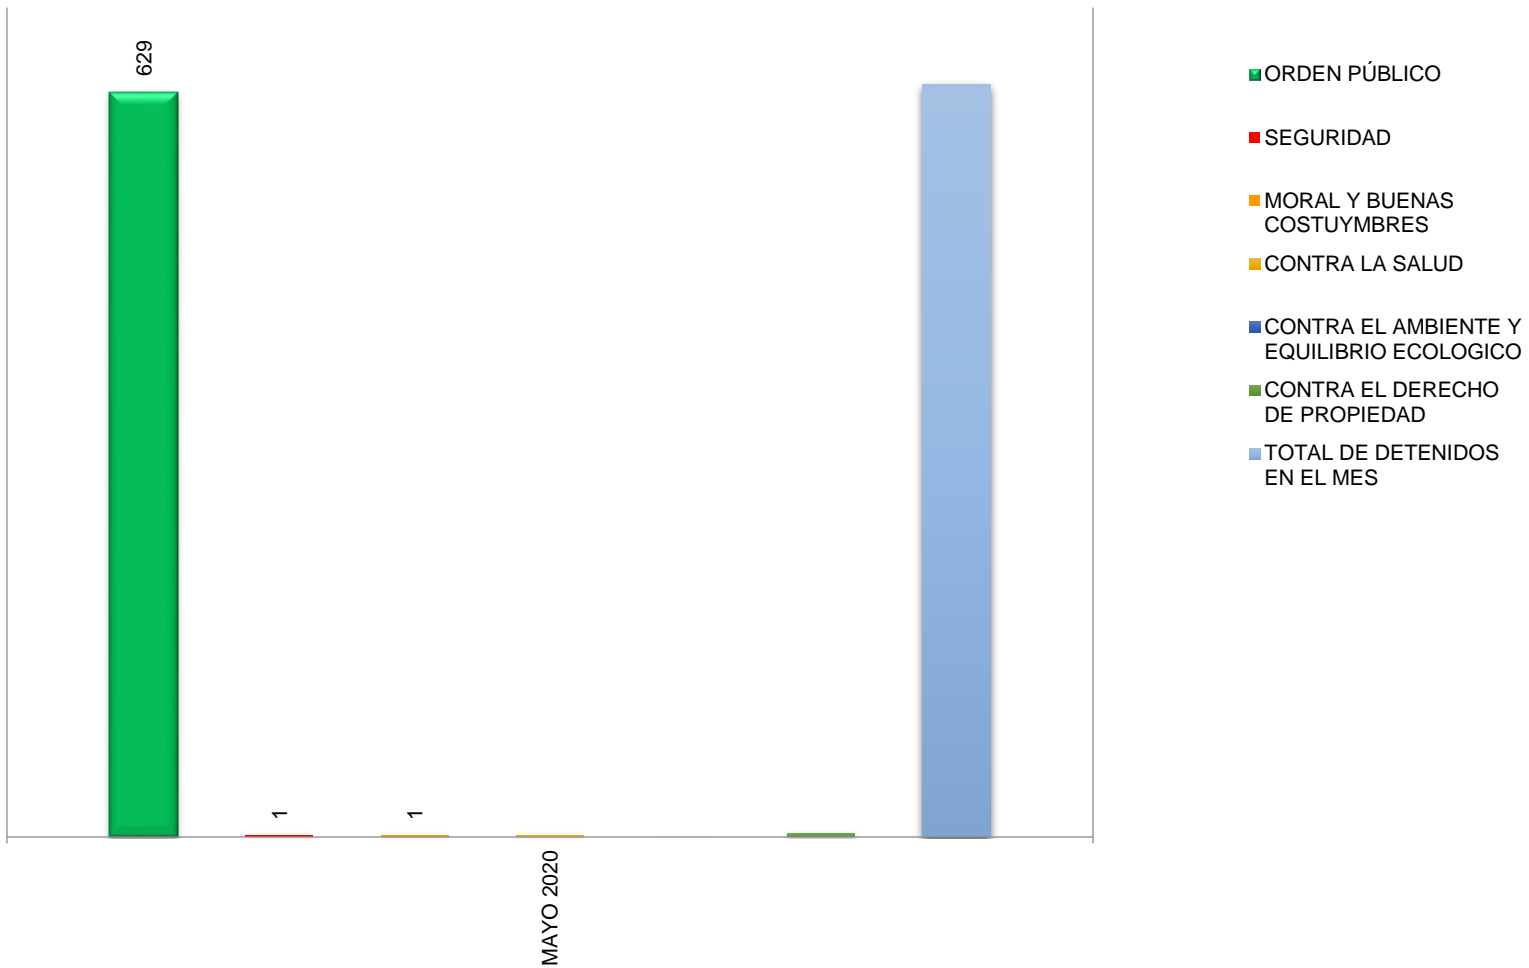

MUNICIPIO DE GARCÍA, NUEVO LEÓN

MAYO DEL 2020

COMISARIO JEFE DE VINCULACION CIUDADANA EN MATERIA DE SEGURIDAD PÚBLICA
DE LA INSTITUCIÓN DE POLICÍA PREVENTIVA MUNICIPAL ESTADÍSTICA DE DETENIDOS

Área responsable de generar la información: Institución de Policía Preventiva Municipal.